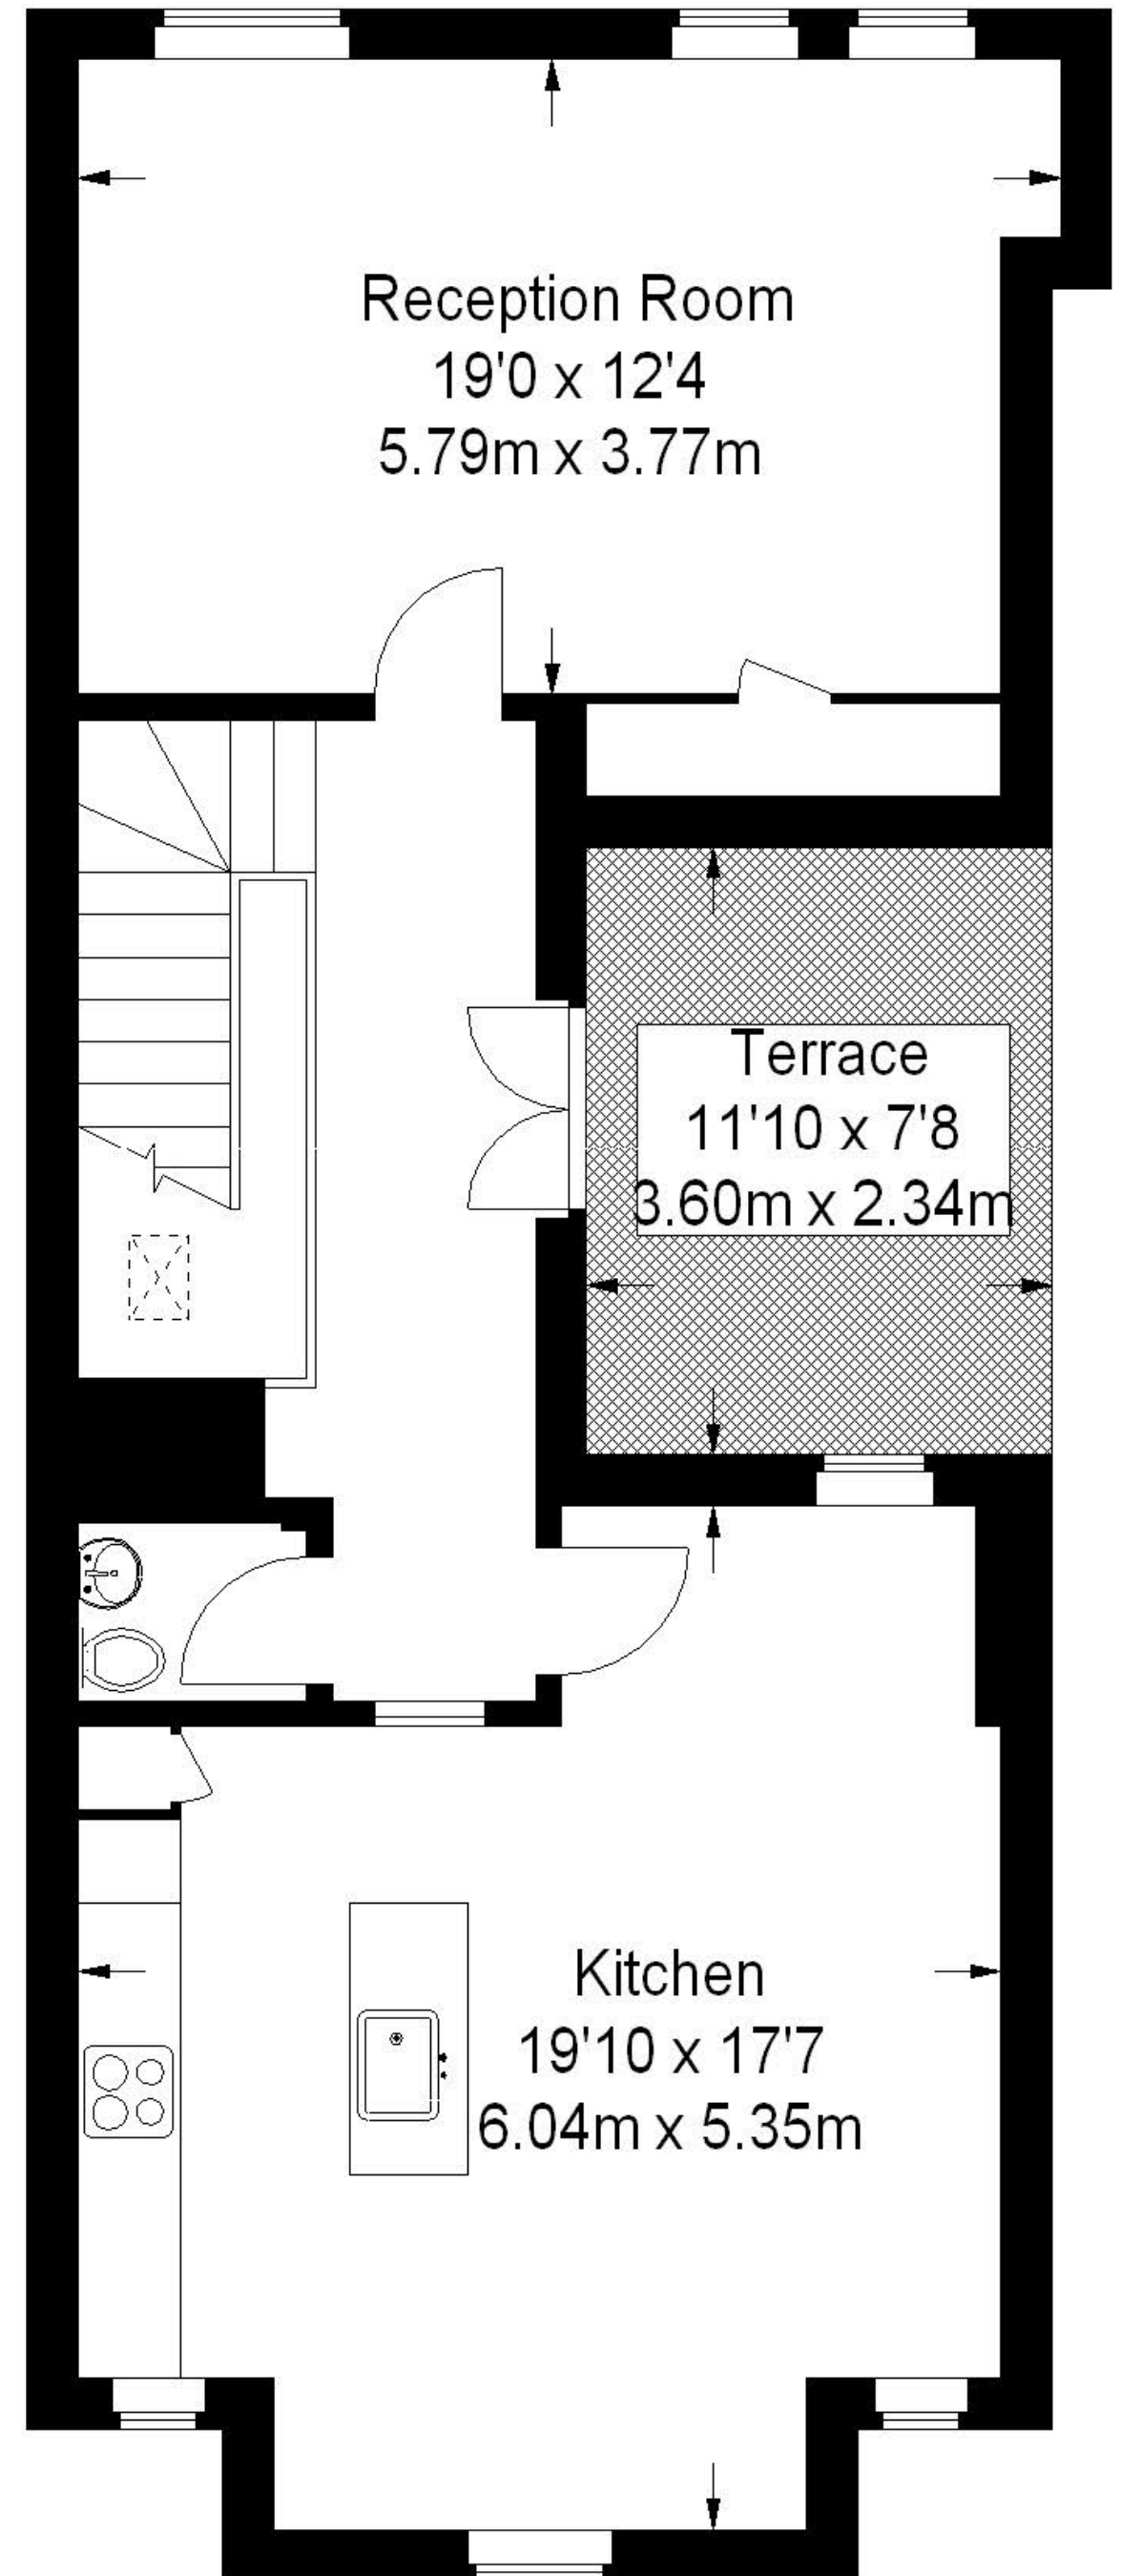

Approximate Gross Internal Area
1453 sq ft / 135 sq m

**Third Floor = 732 sq ft / 68 sq m
Maisonette**

**Fourth Floor = 721 sq ft / 67 sq m
Maisonette**