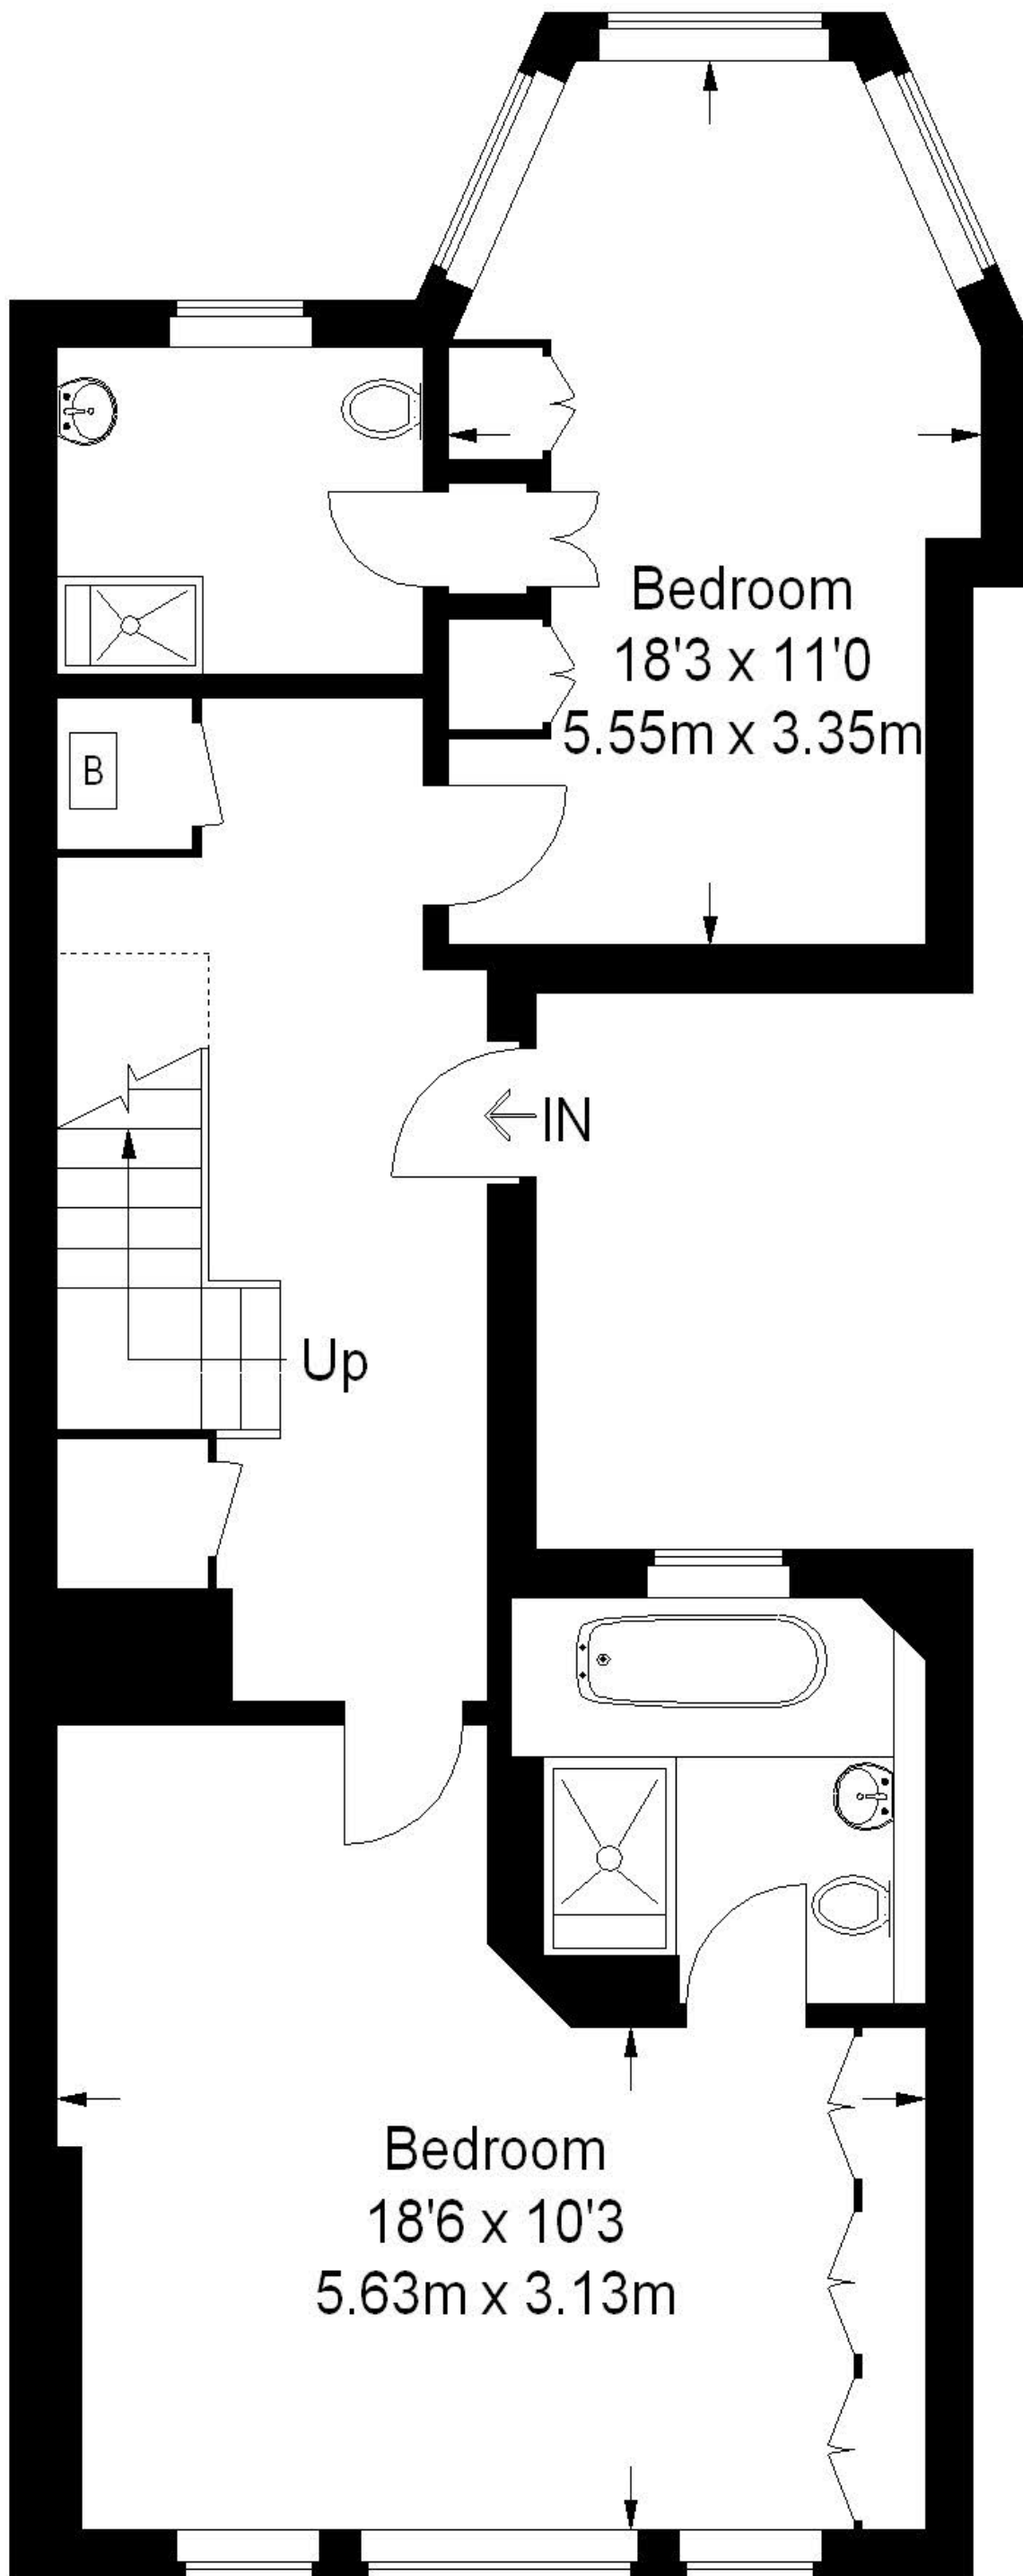

Approximate Gross Internal Area
1453 sq ft / 135 sq m

**Third Floor = 732 sq ft / 68 sq m
Maisonette**

**Fourth Floor = 721 sq ft / 67 sq m
Maisonette**